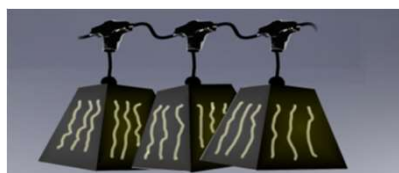

GARLAND 6M – 8 BULBS – Métal Daylight

IP55 – E27 – Extendable - «Palace Concept»

LED Filament 2 W - 2700 °K – Fonction

Pendant Light Structure – Parallel construction